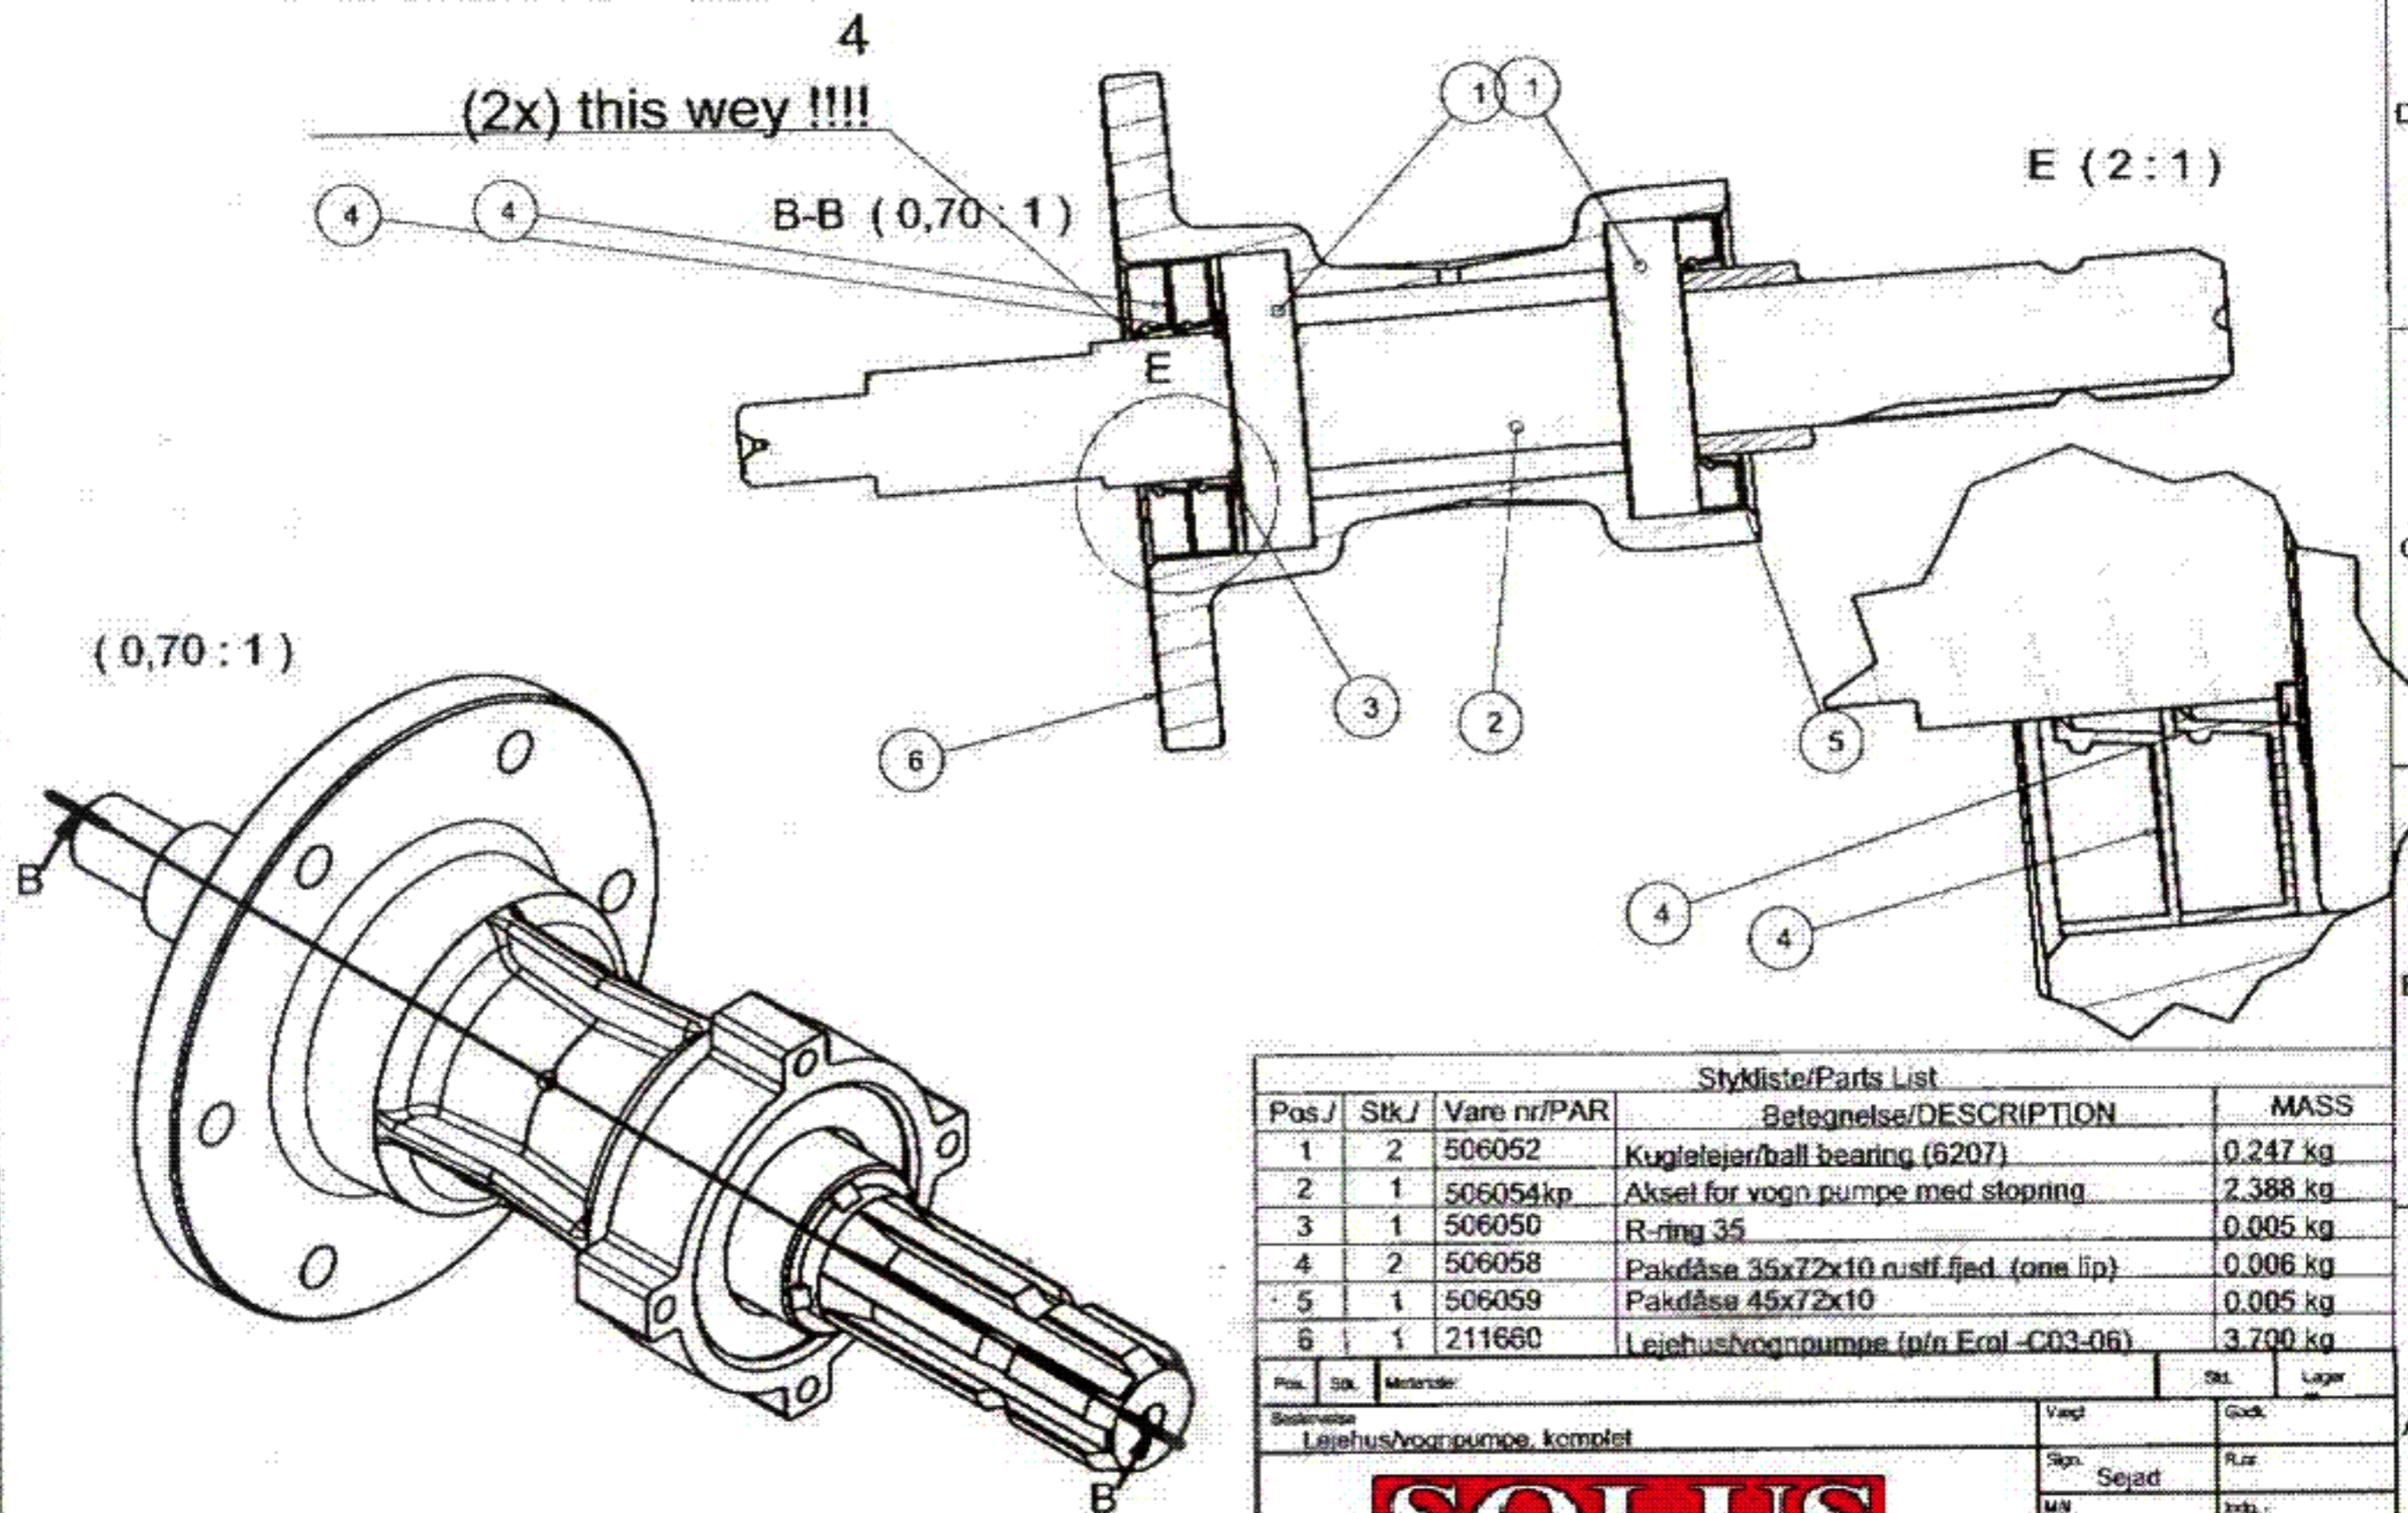

Pakning (one lip) pos

Stykdliste/Parts List				
Pos./	Stk./	Vare nr/PAR	Betegnelse/DESCRIPTION	MASS
1	2	506052	Kuglelejer/ball bearing (6207)	0.247 kg
2	1	506054kp	Akset for vogn pumpe med stopring	2.388 kg
3	1	506050	R-ring 35	0.005 kg
4	2	506058	Pakdåse 35x72x10 rustf. fjed. (one lip)	0.006 kg
5	1	506059	Pakdåse 45x72x10	0.005 kg
6	1	211660	Lejehus/vognpumpe (p/n Ecol -C03-06)	3.700 kg

Pos.	Stk.	Mærke:	Stk.	Lager
Selskabet			Vægt	Godk.
Lejehus/vognpumpe, komplet			Sign. Sejad	Plz.
			MN	Insp.
			Dato 20-06-2007	Tegn.nr. 506081

**SOLUS**